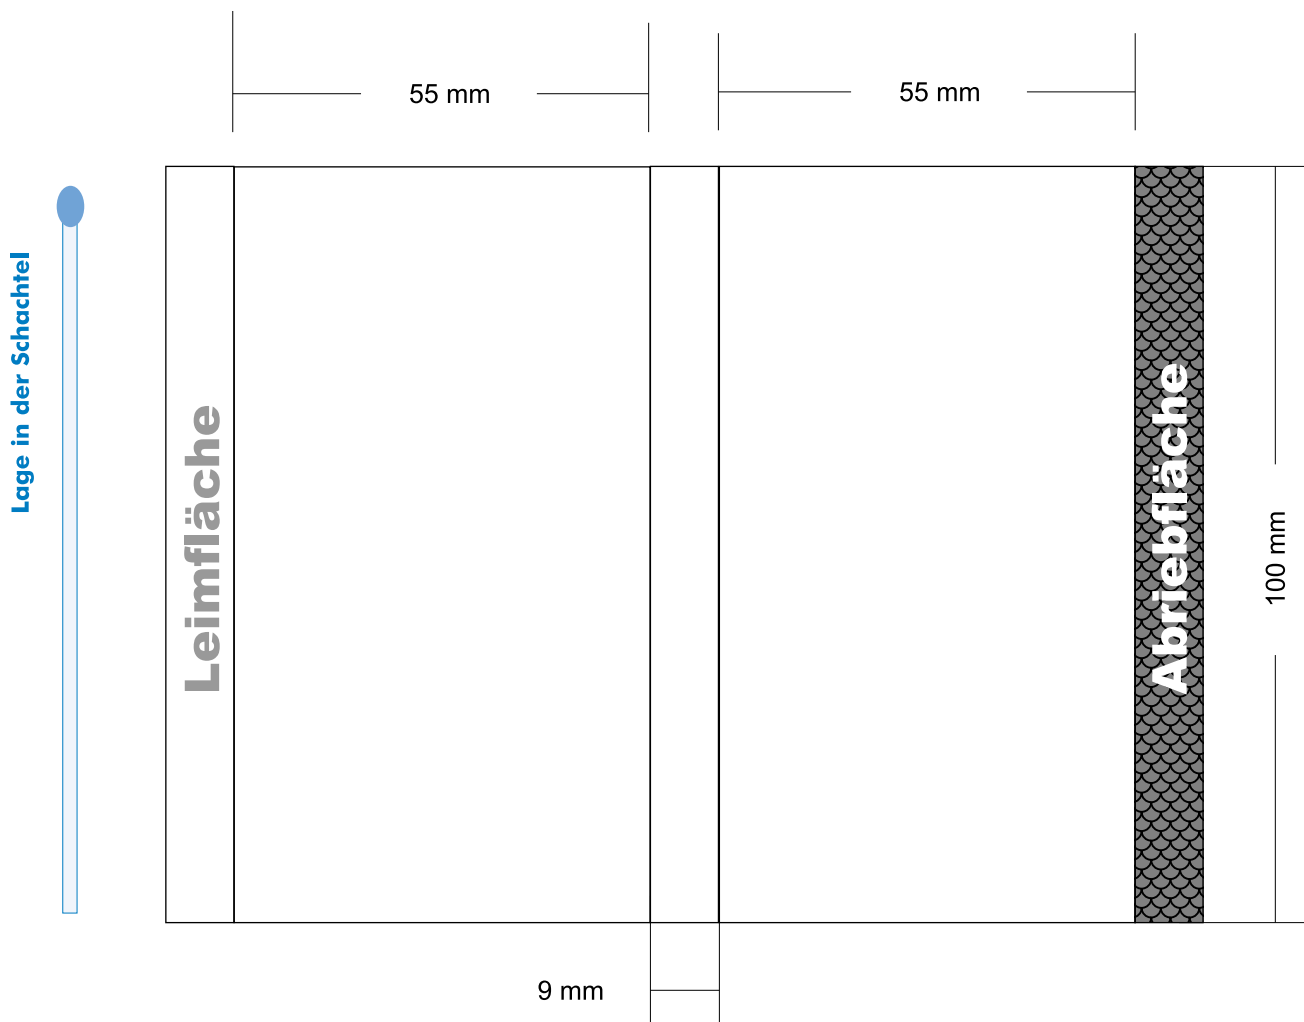

## Druckvorgaben:

Für randabfallende Drucke und Hintergründe, den Vorlagen ringsum 3 mm Schnittfläche zufügen.

## Datenanlieferung:

Druckfähige Daten sind PDF, EPS, AI, TIF, CDR und CPT

Mindestauflösung für Fotos und Motive 300 dpi

Datenübertragung: Computer to plate

Drucktechnik: Offset, CMYK + UV Lack

**Wichtig:** Daten müssen per E-Mail transportierbar sein, max. 1 MB falls nötig mehrere Mails