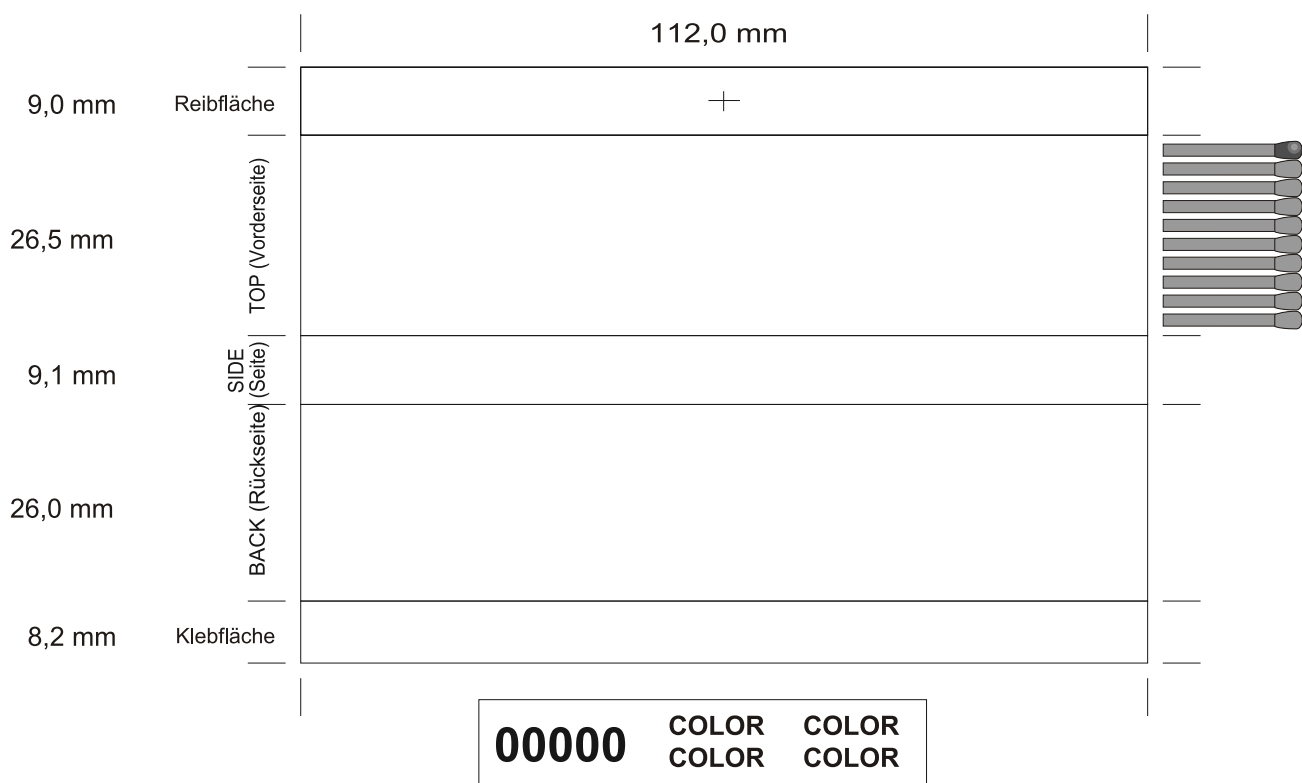

Schachtelaufriss

Genf

• Bei abfallendem Druck +3 mm Beschnitt

Datenanlieferung:

Druckfähige Daten sind EPS, AI, TIF, PDF, CDR und CPT

Mindestauflösung für Fotos und Motive 600/300 dpi

Datenübertragung: Computer to plate