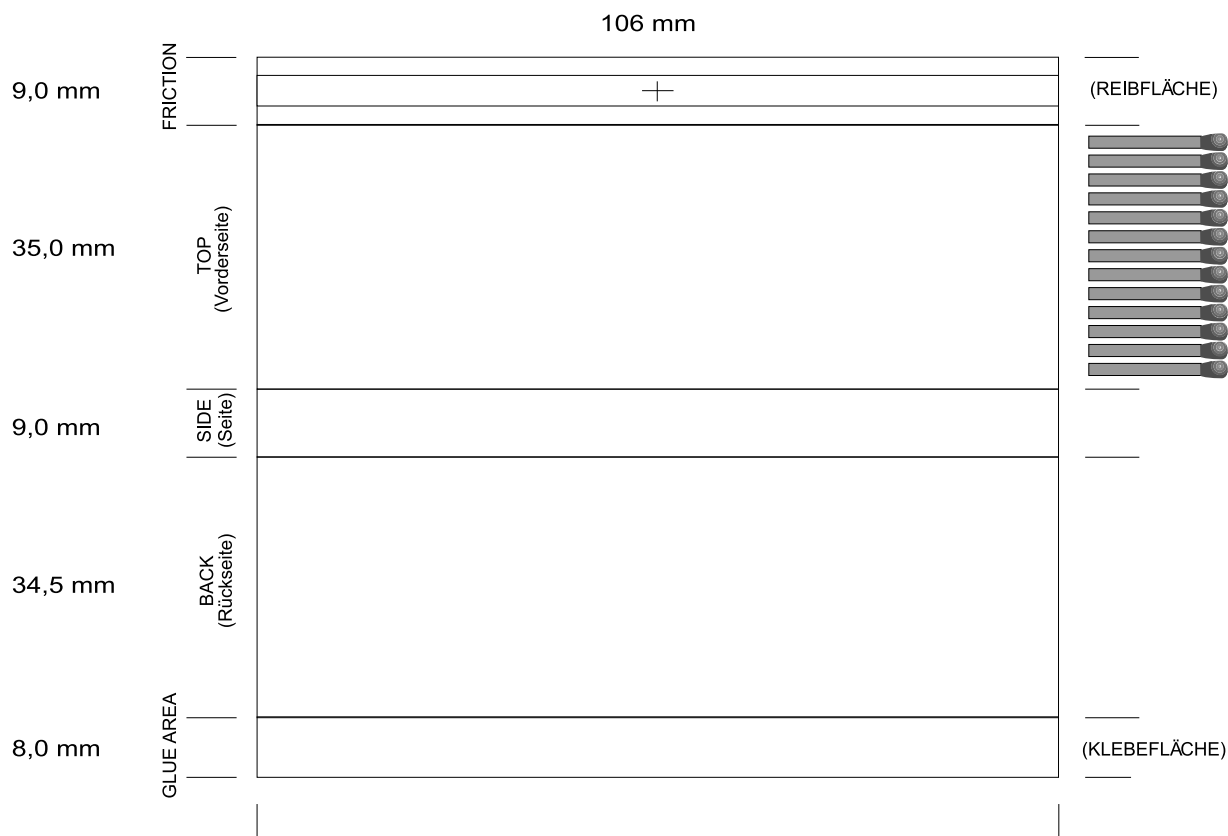

Schachtelaufriss

Lausanne

ACHTUNG

Liefen Sie nur Daten gemäss unseres Datenblattes
Bei abfallendem Druck +3 mm Beschnitt zugeben

Datenanlieferung:

Druckfähige Daten sind PDF, EPS, AI, TIF, CDR und CPT

Mindestauflösung für Fotos und Motive 300 dpi