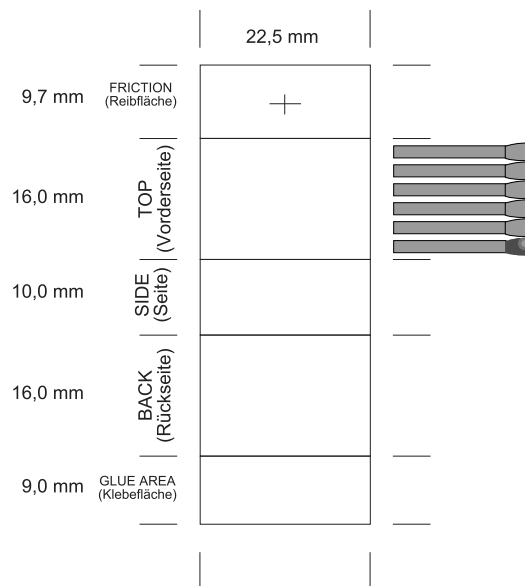

## Zündholzboxe Mini

### Datenanlieferung:

Druckfähige Daten sind EPS, AI, TIF, PDF, CDR und CPT

Mindestauflösung für Fotos und Motive 600 dpi

Datenübertragung: Computer to plate

Drucktechnik: Offset + UV Lack

Bei Randabfallendem Druck bitte 3 mm Beschnitt zugeben.