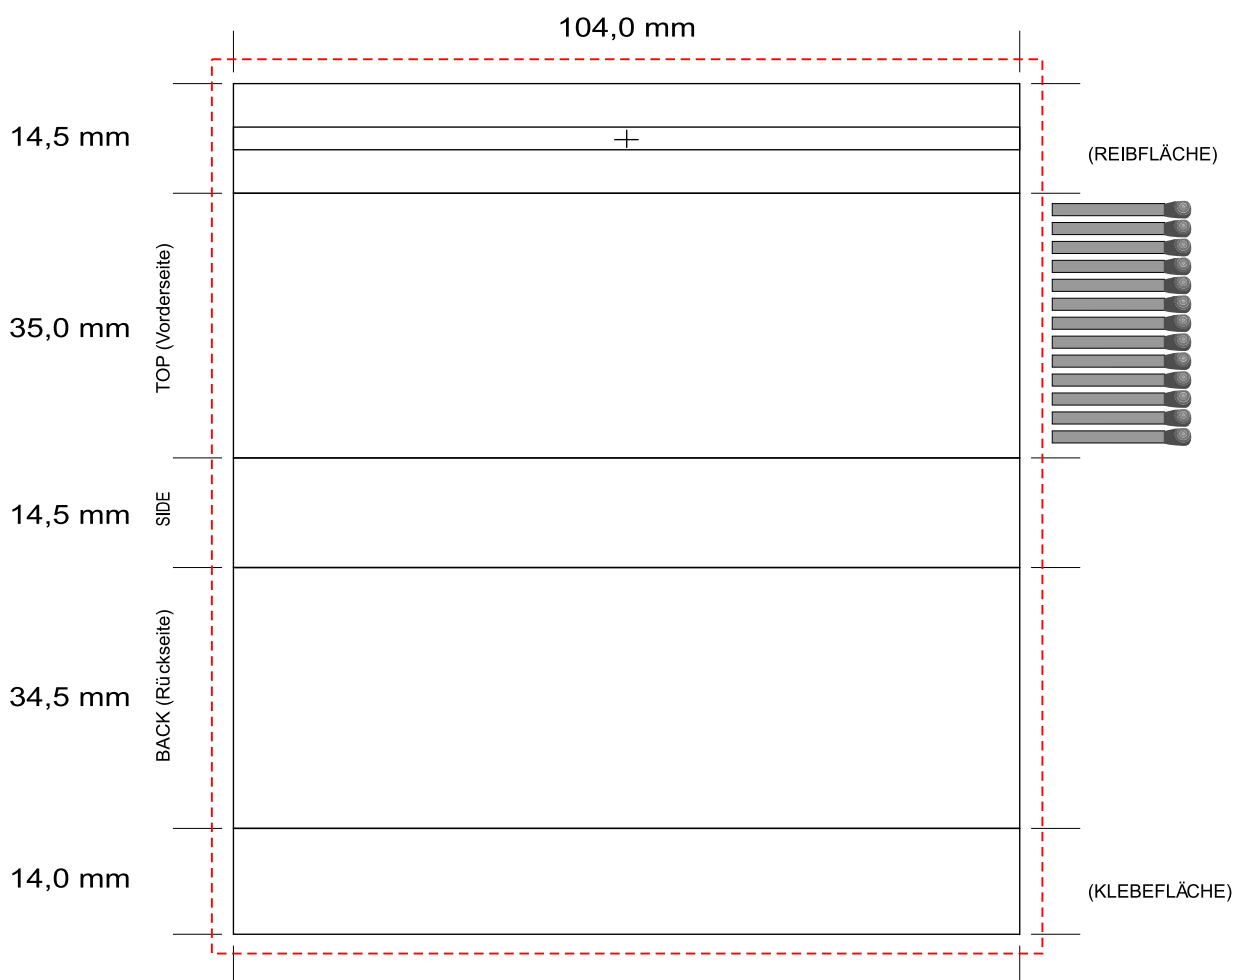

Langzündhölzer Montreux

MONTREUX

Für randabfallenden Druck + 3 mm zugeben (rote Linie)

Datenanlieferung:

Druckfähige Daten sind EPS, AI, TIF, PDF, CDR und CPT

Mindestauflösung für Fotos und Motive 600 dpi

Datenübertragung: