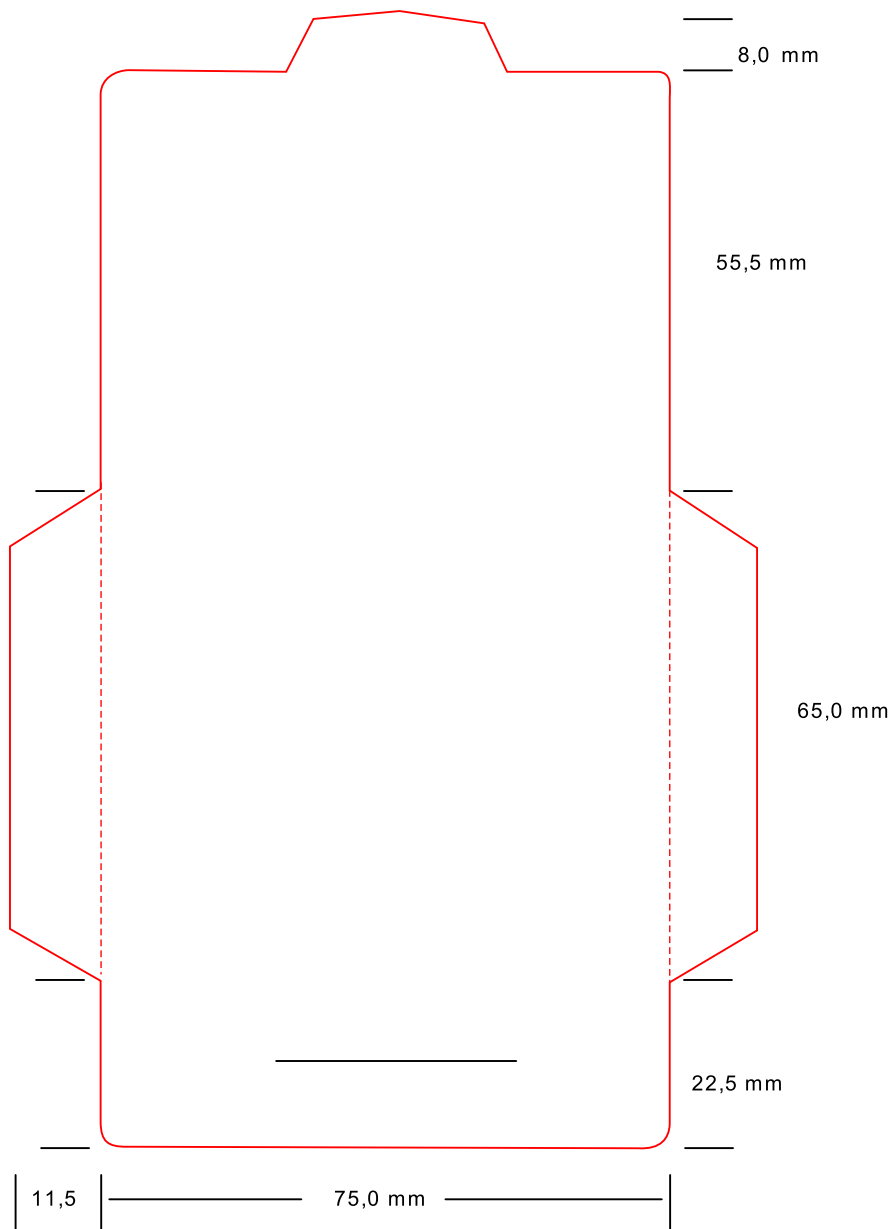

## Nähetui Aufriss

Aussen und Innen

### Datenanlieferung:

Druckfähige Daten sind EPS, AI, TIF, PDF, CDR und CPT

Mindestauflösung für Fotos und Motive 600 dpi

Datenübertragung: Computer to plate

Drucktechnik: Offset, CMYK + UV Lack

Vollflächiger Hintergrund oder randabfallendes Drucke erfordern 3 mm Überstand.  
Vor der Fertigstellung und pdf Erzeugung alle roten Markierungen entfernen