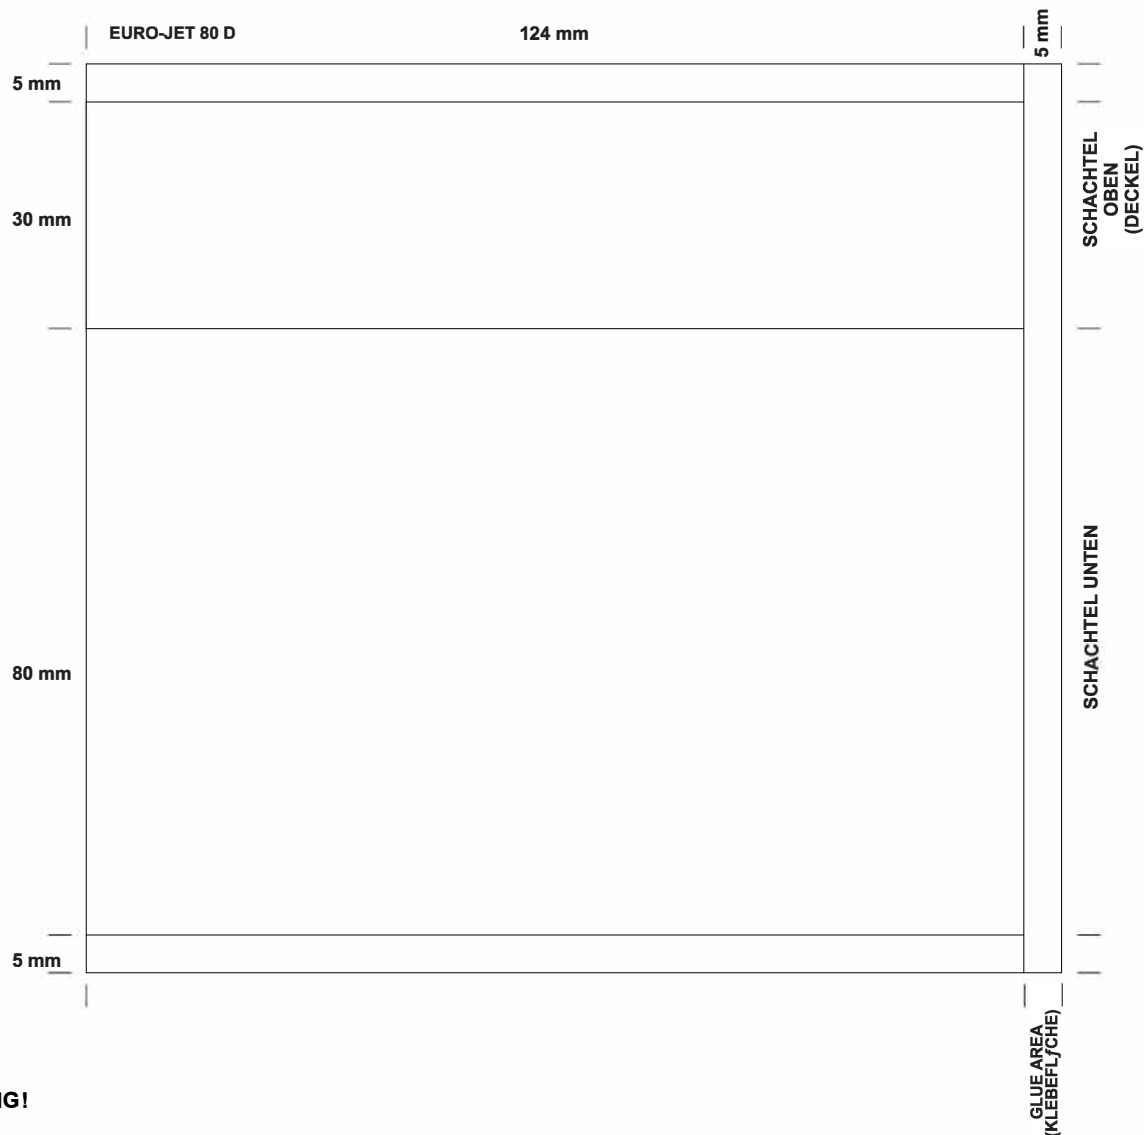

### ACHTUNG!

- Liefern Sie nur Daten gemäss unseres Datenblattes.
- Bei abfallendem Druck +3 mm Beschnitt

### Datenanlieferung:

Druckfähige Daten sind EPS, AI, TIF, PDF, CDR und CPT

Mindestauflösung für Fotos und Motive 600 dpi

Datenübertragung: Computer to plate

Drucktechnik: Offset, CMYK + UV Lack

Aufriss

**FAIDO**

**ACHTUNG!**

- Liefere Sie nur Daten gemäss unseres Datenblattes.
- Bei abfallendem Druck +3 mm Beschnitt

**Datenanlieferung:**

Druckfähige Daten sind EPS, AI, TIF, PDF, CDR und CPT

Mindestauflösung für Fotos und Motive 600 dpi