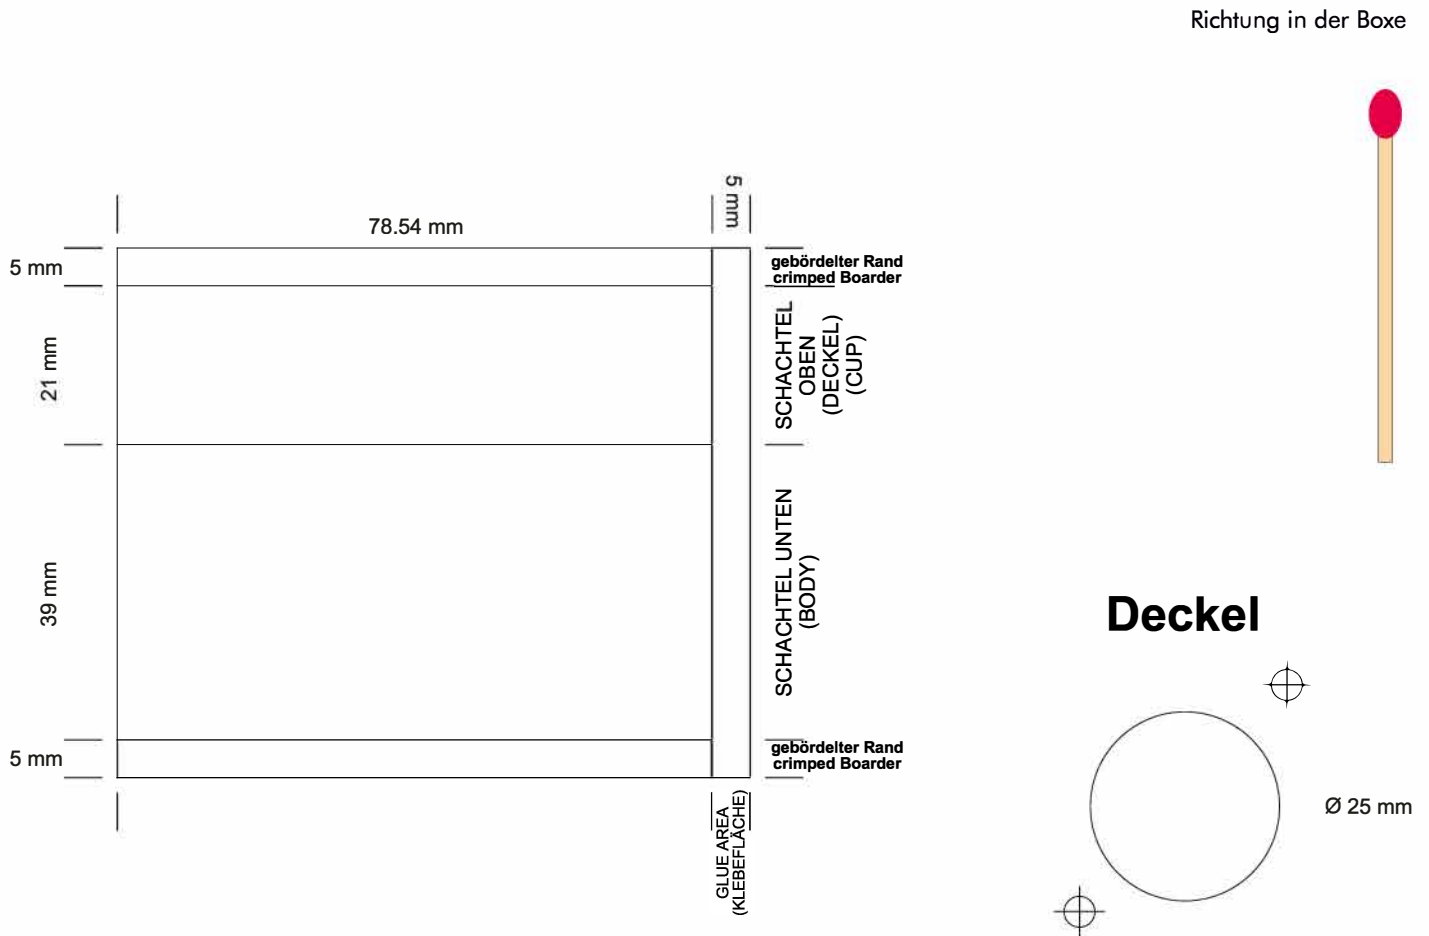

# Zündholz Dosen **ASCONA**

Bitte beachten Sie die Layoutanleitung Seite 4

## Datenanlieferung:

Druckfähige Daten sind EPS, AI, TIF, PDF, CDR und CPT

Mindestauflösung für Fotos und Motive 300 dpi

Datenübertragung: Computer to plate

Drucktechnik: Offset, CMYK + UV Lack