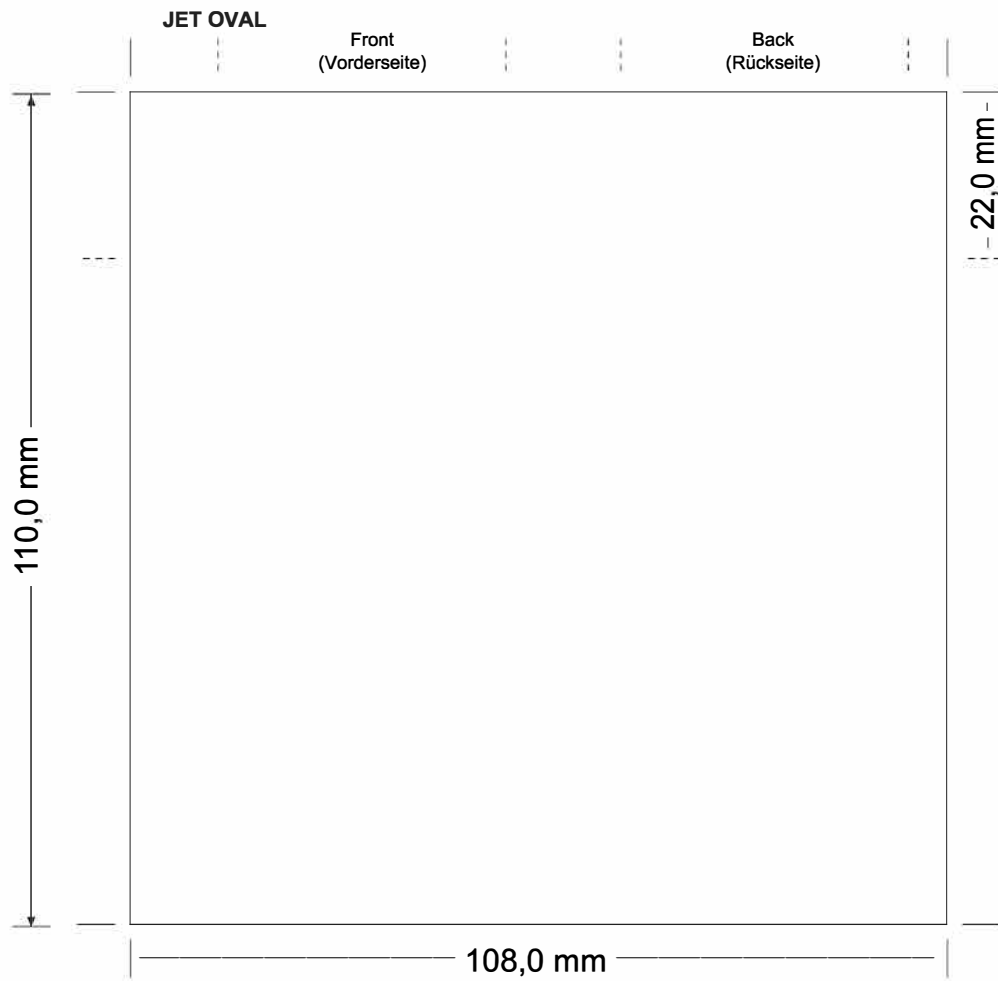

Aufriss

RIVERA

ACHTUNG!

- Liefern Sie nur Daten gemäss unseres Datenblattes.
- Bei abfallendem Druck +3 mm Beschnitt

Deckel oben

Datenanlieferung:

Druckfähige Daten sind EPS, AI, TIF, PDF, CDR und CPT

Mindestauflösung für Fotos und Motive 600 dpi

Datenübertragung: Computer to plate

Drucktechnik: Offset, CMYK + UV Lack