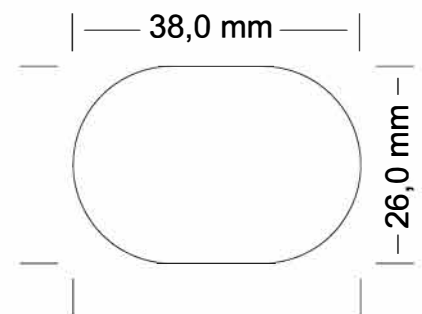

Aufriss

RIVERA

ACHTUNG!

- Liefern Sie nur Daten gemäss unseres Datenblattes.
- Bei abfallendem Druck +3 mm Beschnitt

Deckel oben

Datenanlieferung:

Druckfähige Daten sind EPS, AI, TIF, PDF, CDR und CPT

Mindestauflösung für Fotos und Motive 600 dpi

Datenübertragung: Computer to plate

Drucktechnik: Offset, CMYK + UV Lack