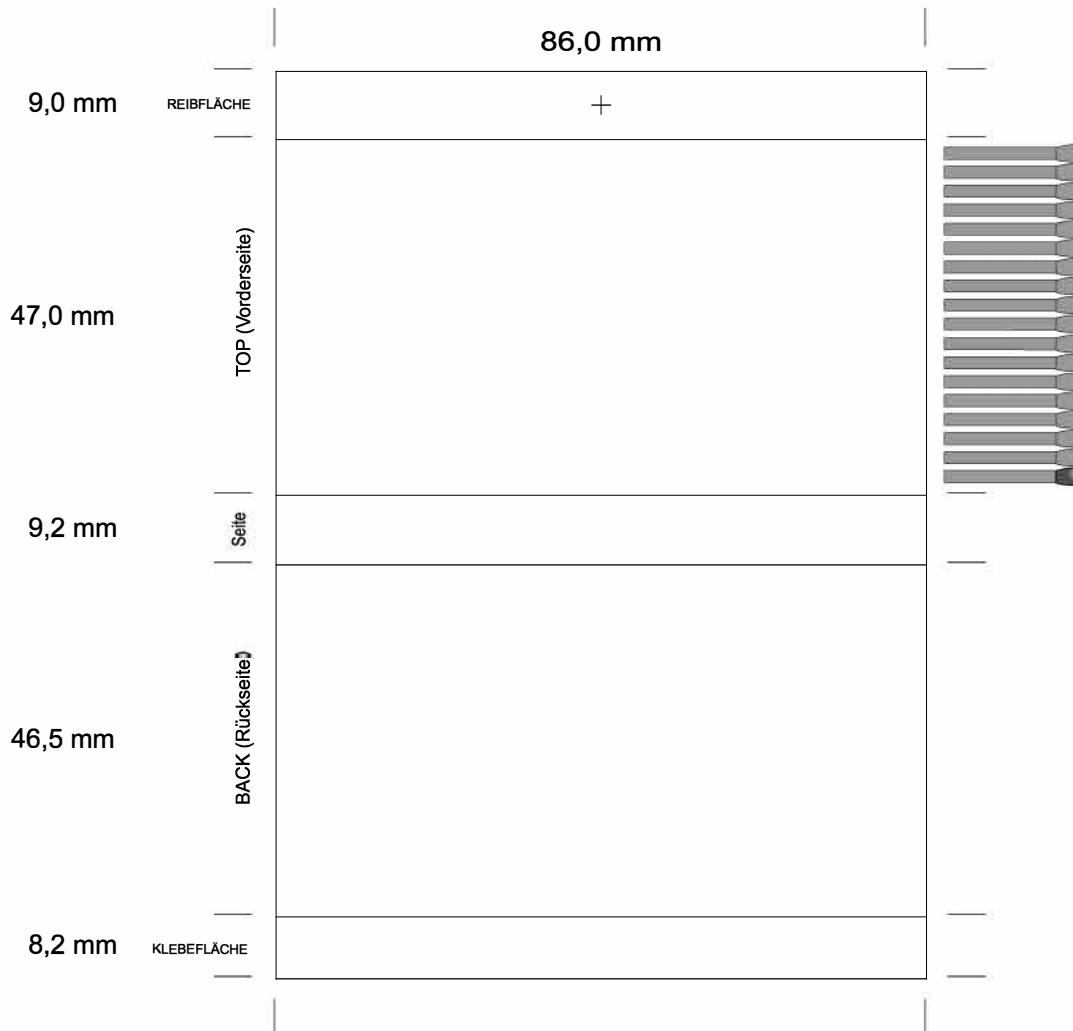

Schachtelaufriss Fribourg

ACHTUNG!

- Liefern Sie nur Daten gemäss unseres Datenblattes
- Bei abfallendem Druck +3 mm Beschnitt

Datenanlieferung:

Druckfähige Daten sind EPS, AI, TIF, PDF, CDR und CPT
Mindestauflösung für Fotos und Motive 600 dpi

Datenübertragung: Computer to plate

Drucktechnik: Offset, + UV Lack