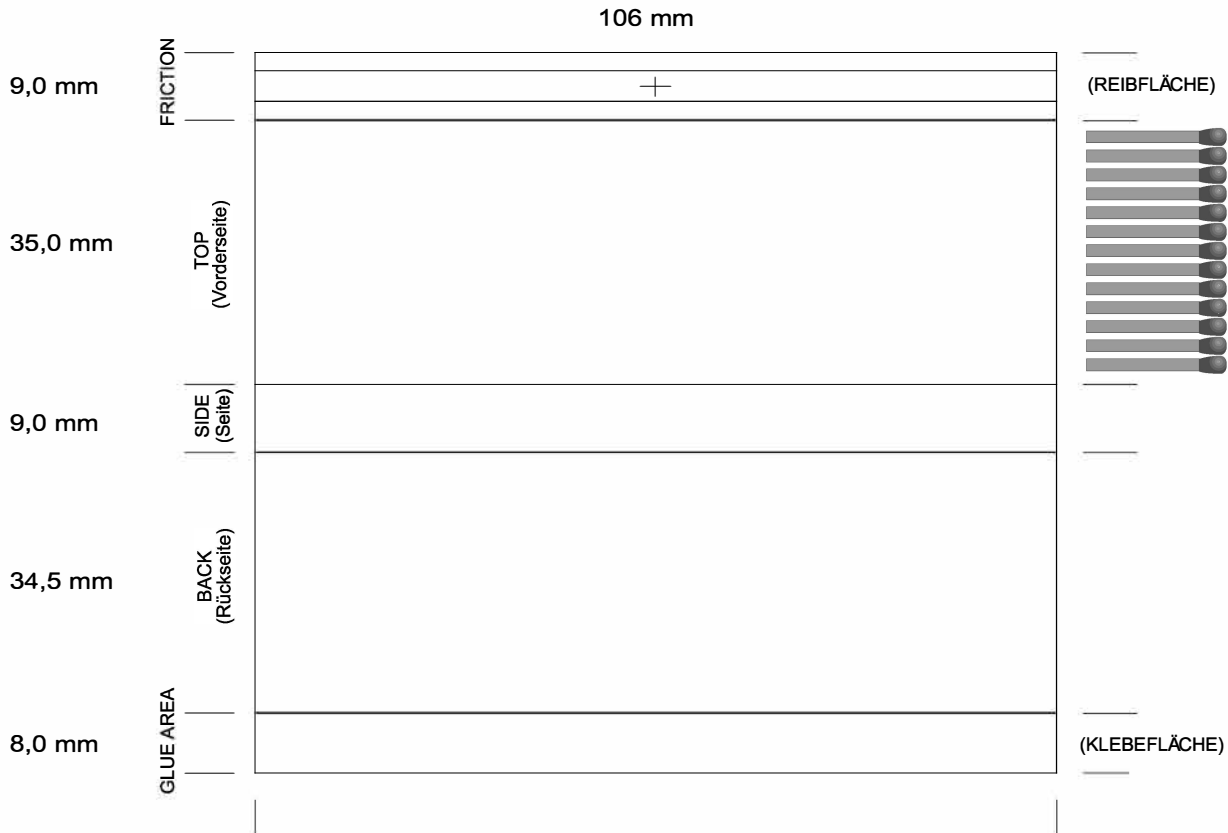

Schachtelaufriss

Lausanne

ACHTUNG

Liefere Sie nur Daten gemäss unseres Datenblattes
Bei abfallendem Druck +3 mm Beschnitt zugeben

Datenanlieferung:

Druckfähige Daten sind PDF, EPS, AI, TIF, CDR und CPT
Mindestauflösung für Fotos und Motive 300 dpi
Datenübertragung: Computer to plate
Drucktechnik: Offset, CMYK + UV Lack