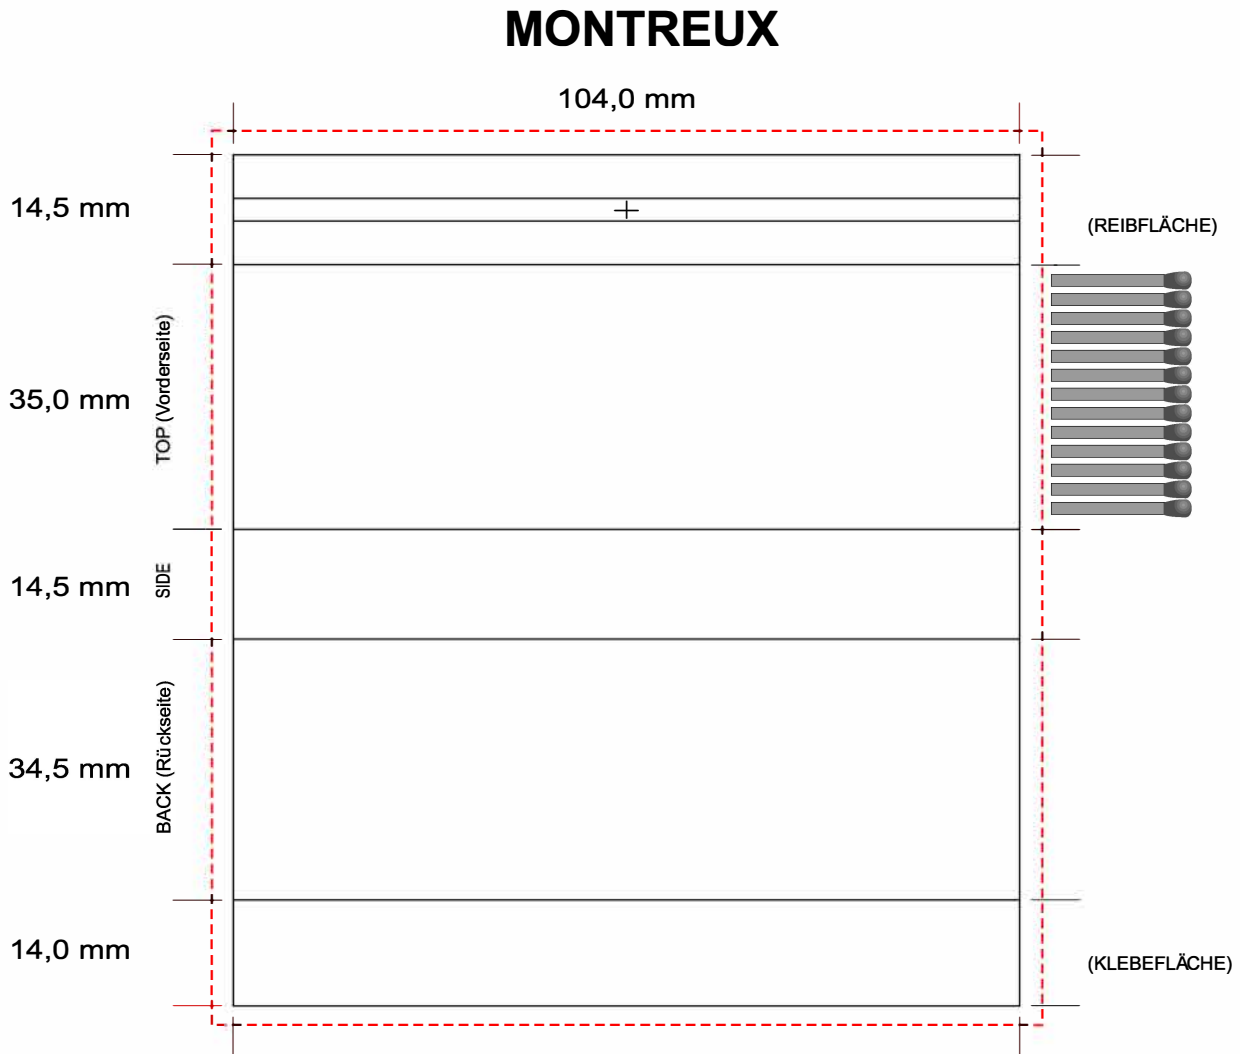

## Langzündhölzer Montreux

Für randabfallenden Druck + 3 mm zugeben (rote Linie)

### Datenanlieferung:

Druckfähige Daten sind EPS, AI, TIF, PDF, CDR und CPT

Mindestauflösung für Fotos und Motive 600 dpi

Datenübertragung: Computer to plate

Drucktechnik: Offset, CMYK + UV Lack