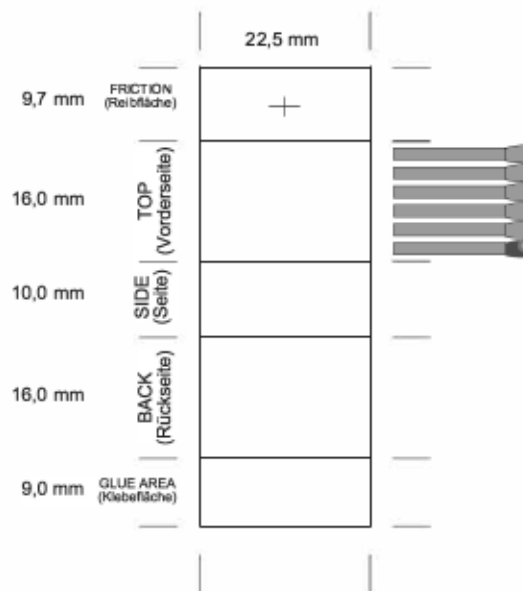

Zündholzboxe Mini

Datenanlieferung:

Druckfähige Daten sind EPS, AI, TIF, PDF, CDR und CPT

Mindestauflösung für Fotos und Motive 600 dpi

Datenübertragung: Computer to plate

Drucktechnik: Offset + UV Lack

Bei Randabfallendem Druck bitte 3 mm Beschnitt zugeben.